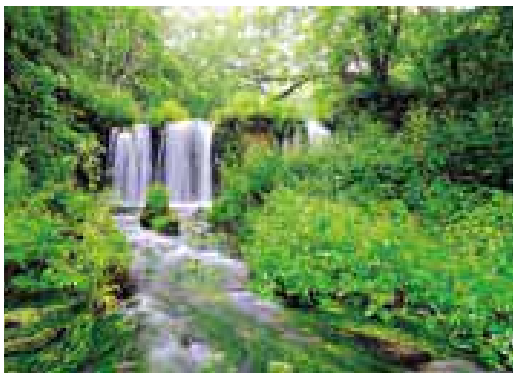

ニタイム・ト

☎487-2332

標茶町博物館企画展

「源流 西別川 ～松本紀幸写真展～」

多くの受賞歴を持つ町内在住の写真家松本紀幸氏が捉えた、虹別の深い森と美しい西別川の流れが織りなす深遠の世界。見たことのない標茶の深い自然の姿がそこにあります。どうぞご鑑賞ください。

■会場／標茶町博物館企画展示室

■会期／5月21日(火)～7月15日(月) (月曜日休館、7月は休館日なし)

■観覧／無料